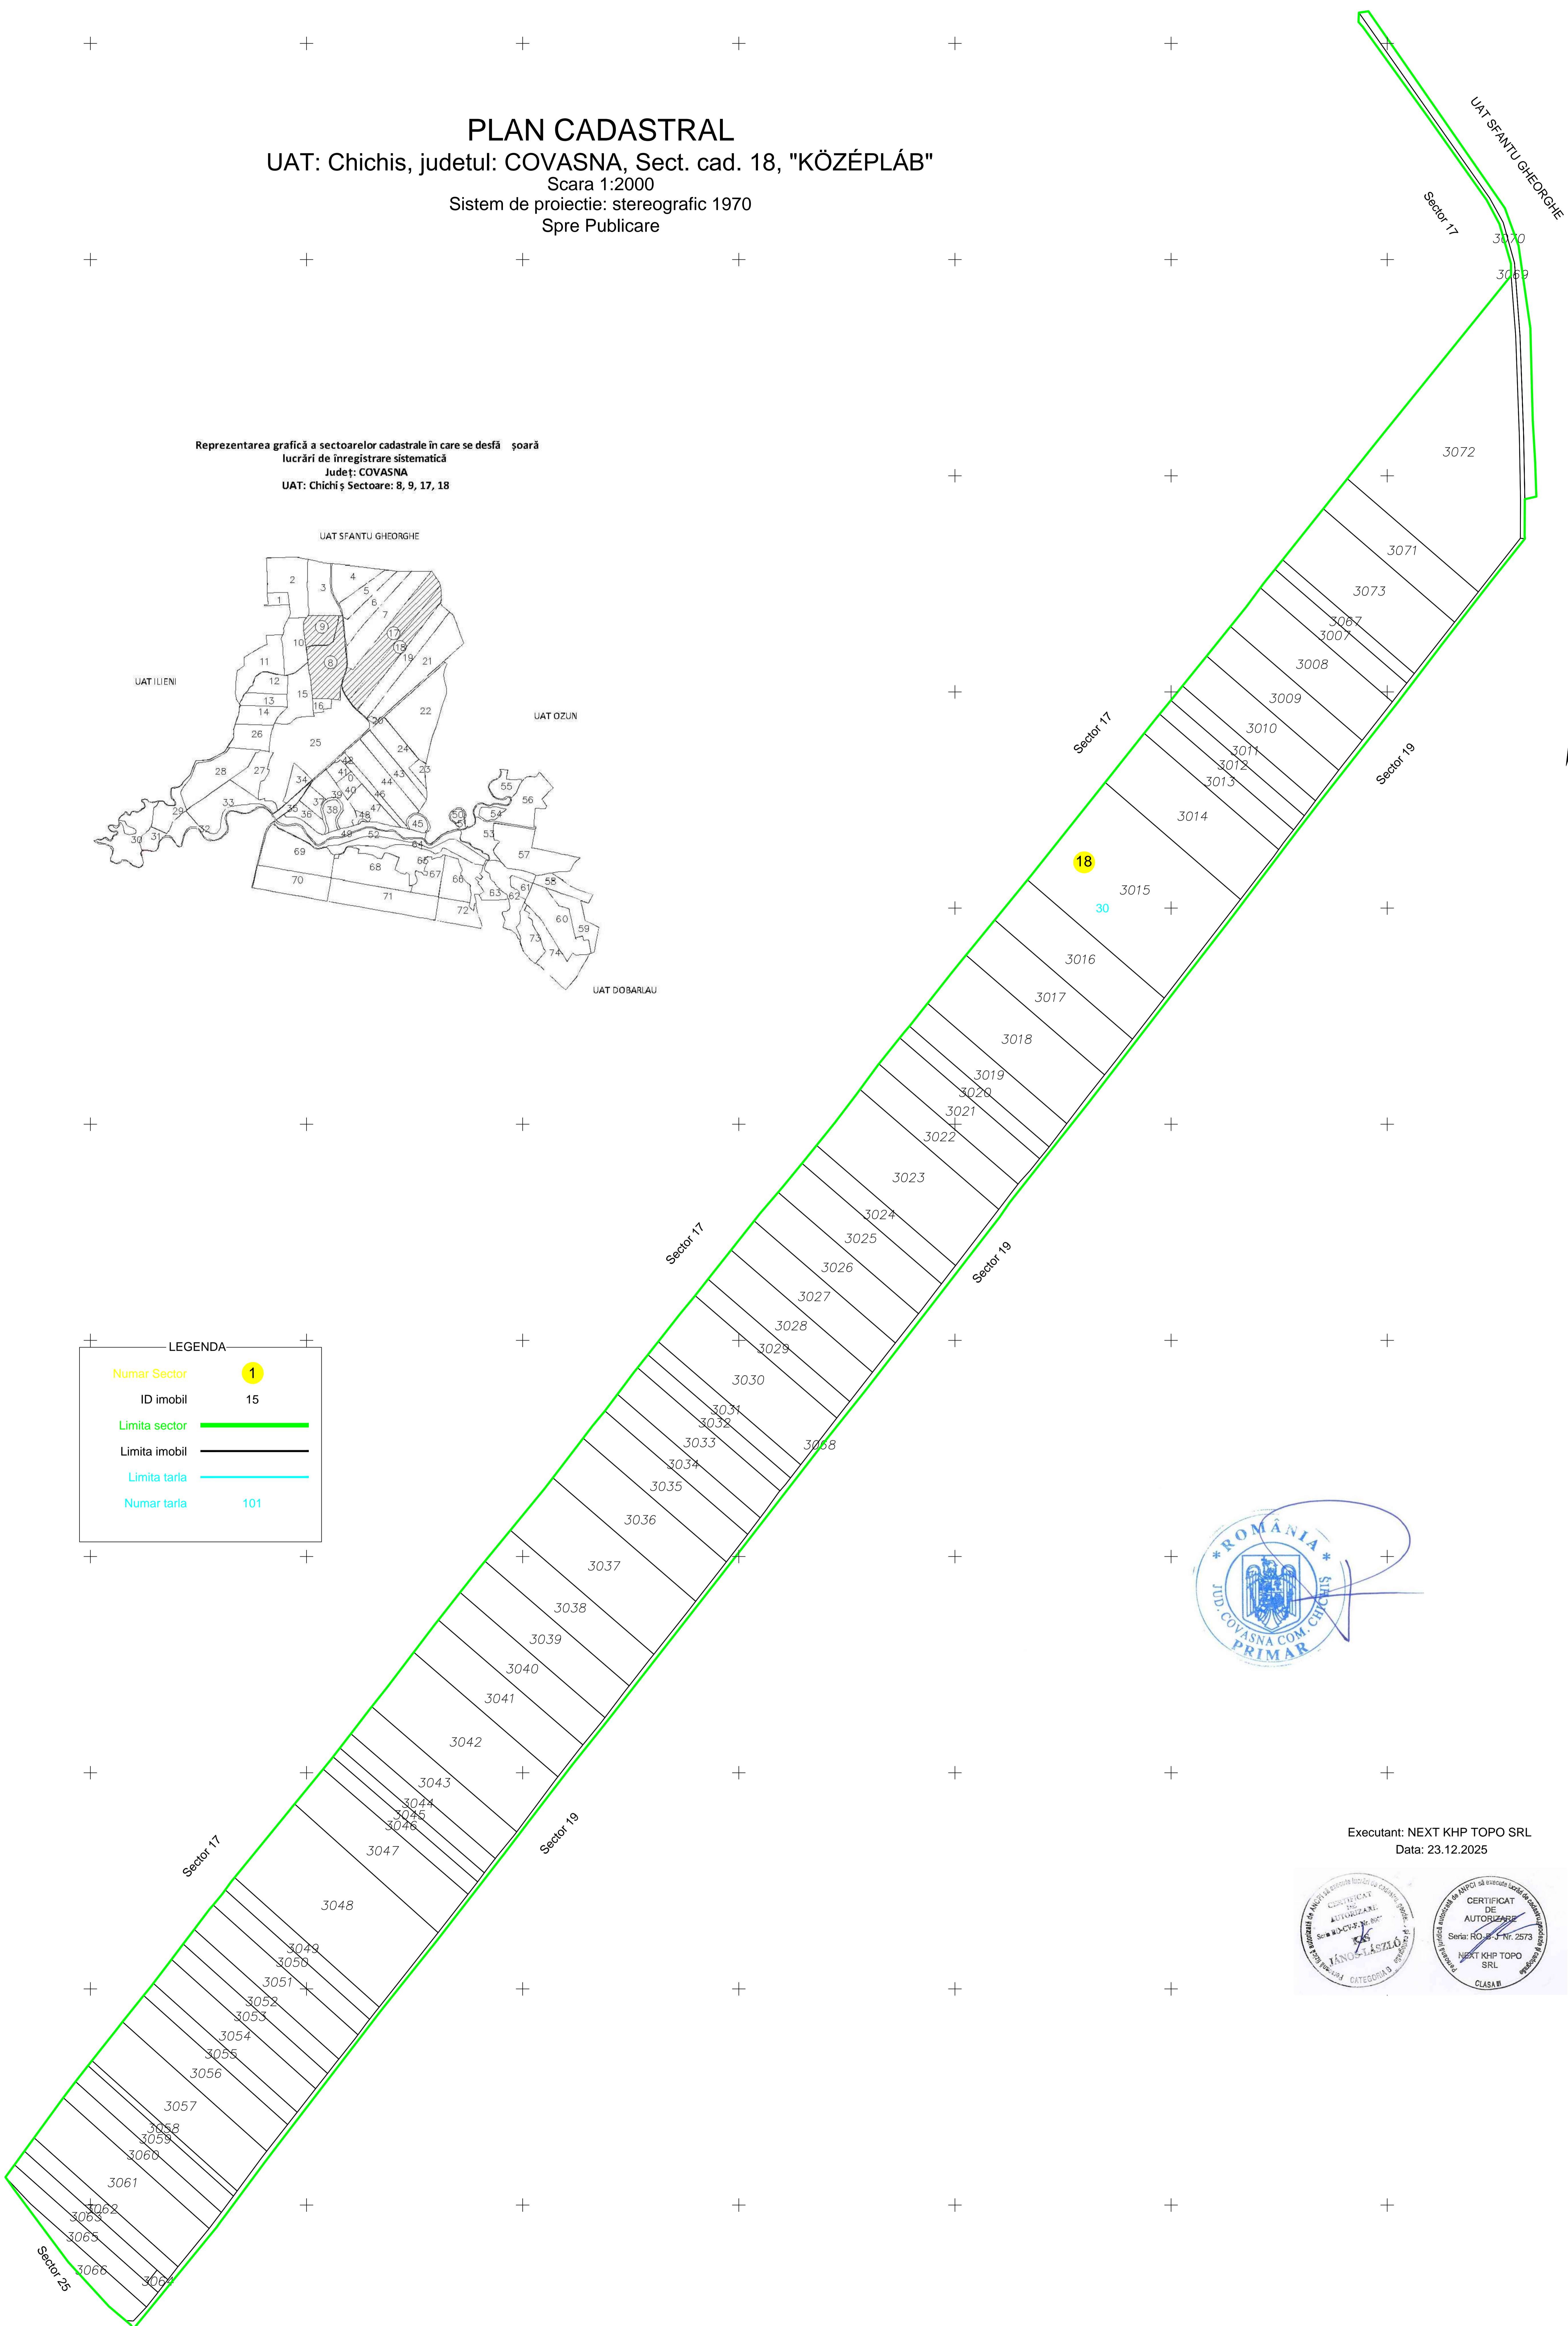

PLAN CADASTRAL
UAT: Chichis, judetul: COVASNA, Sect. cad. 18, "KÖZÉPLÁB"
Scara 1:2000
Sistem de proiectie: stereografic 1970
Spre Publicare

Reprezentarea grafică a sectoarelor cadastrale în care se desfășoară
lucrări de înregistrare sistematică
Judet: COVASNA
UAT: Chichis Sectoare: 8, 9, 17, 18

LEGENDA	
Numar Sector	1
ID imobil	15
Limita sector	(Green line)
Limita imobil	(Black line)
Limita tarla	(Blue line)
Numar tarla	101

Executant: NEXT KHP TOPO SRL
Data: 23.12.2025