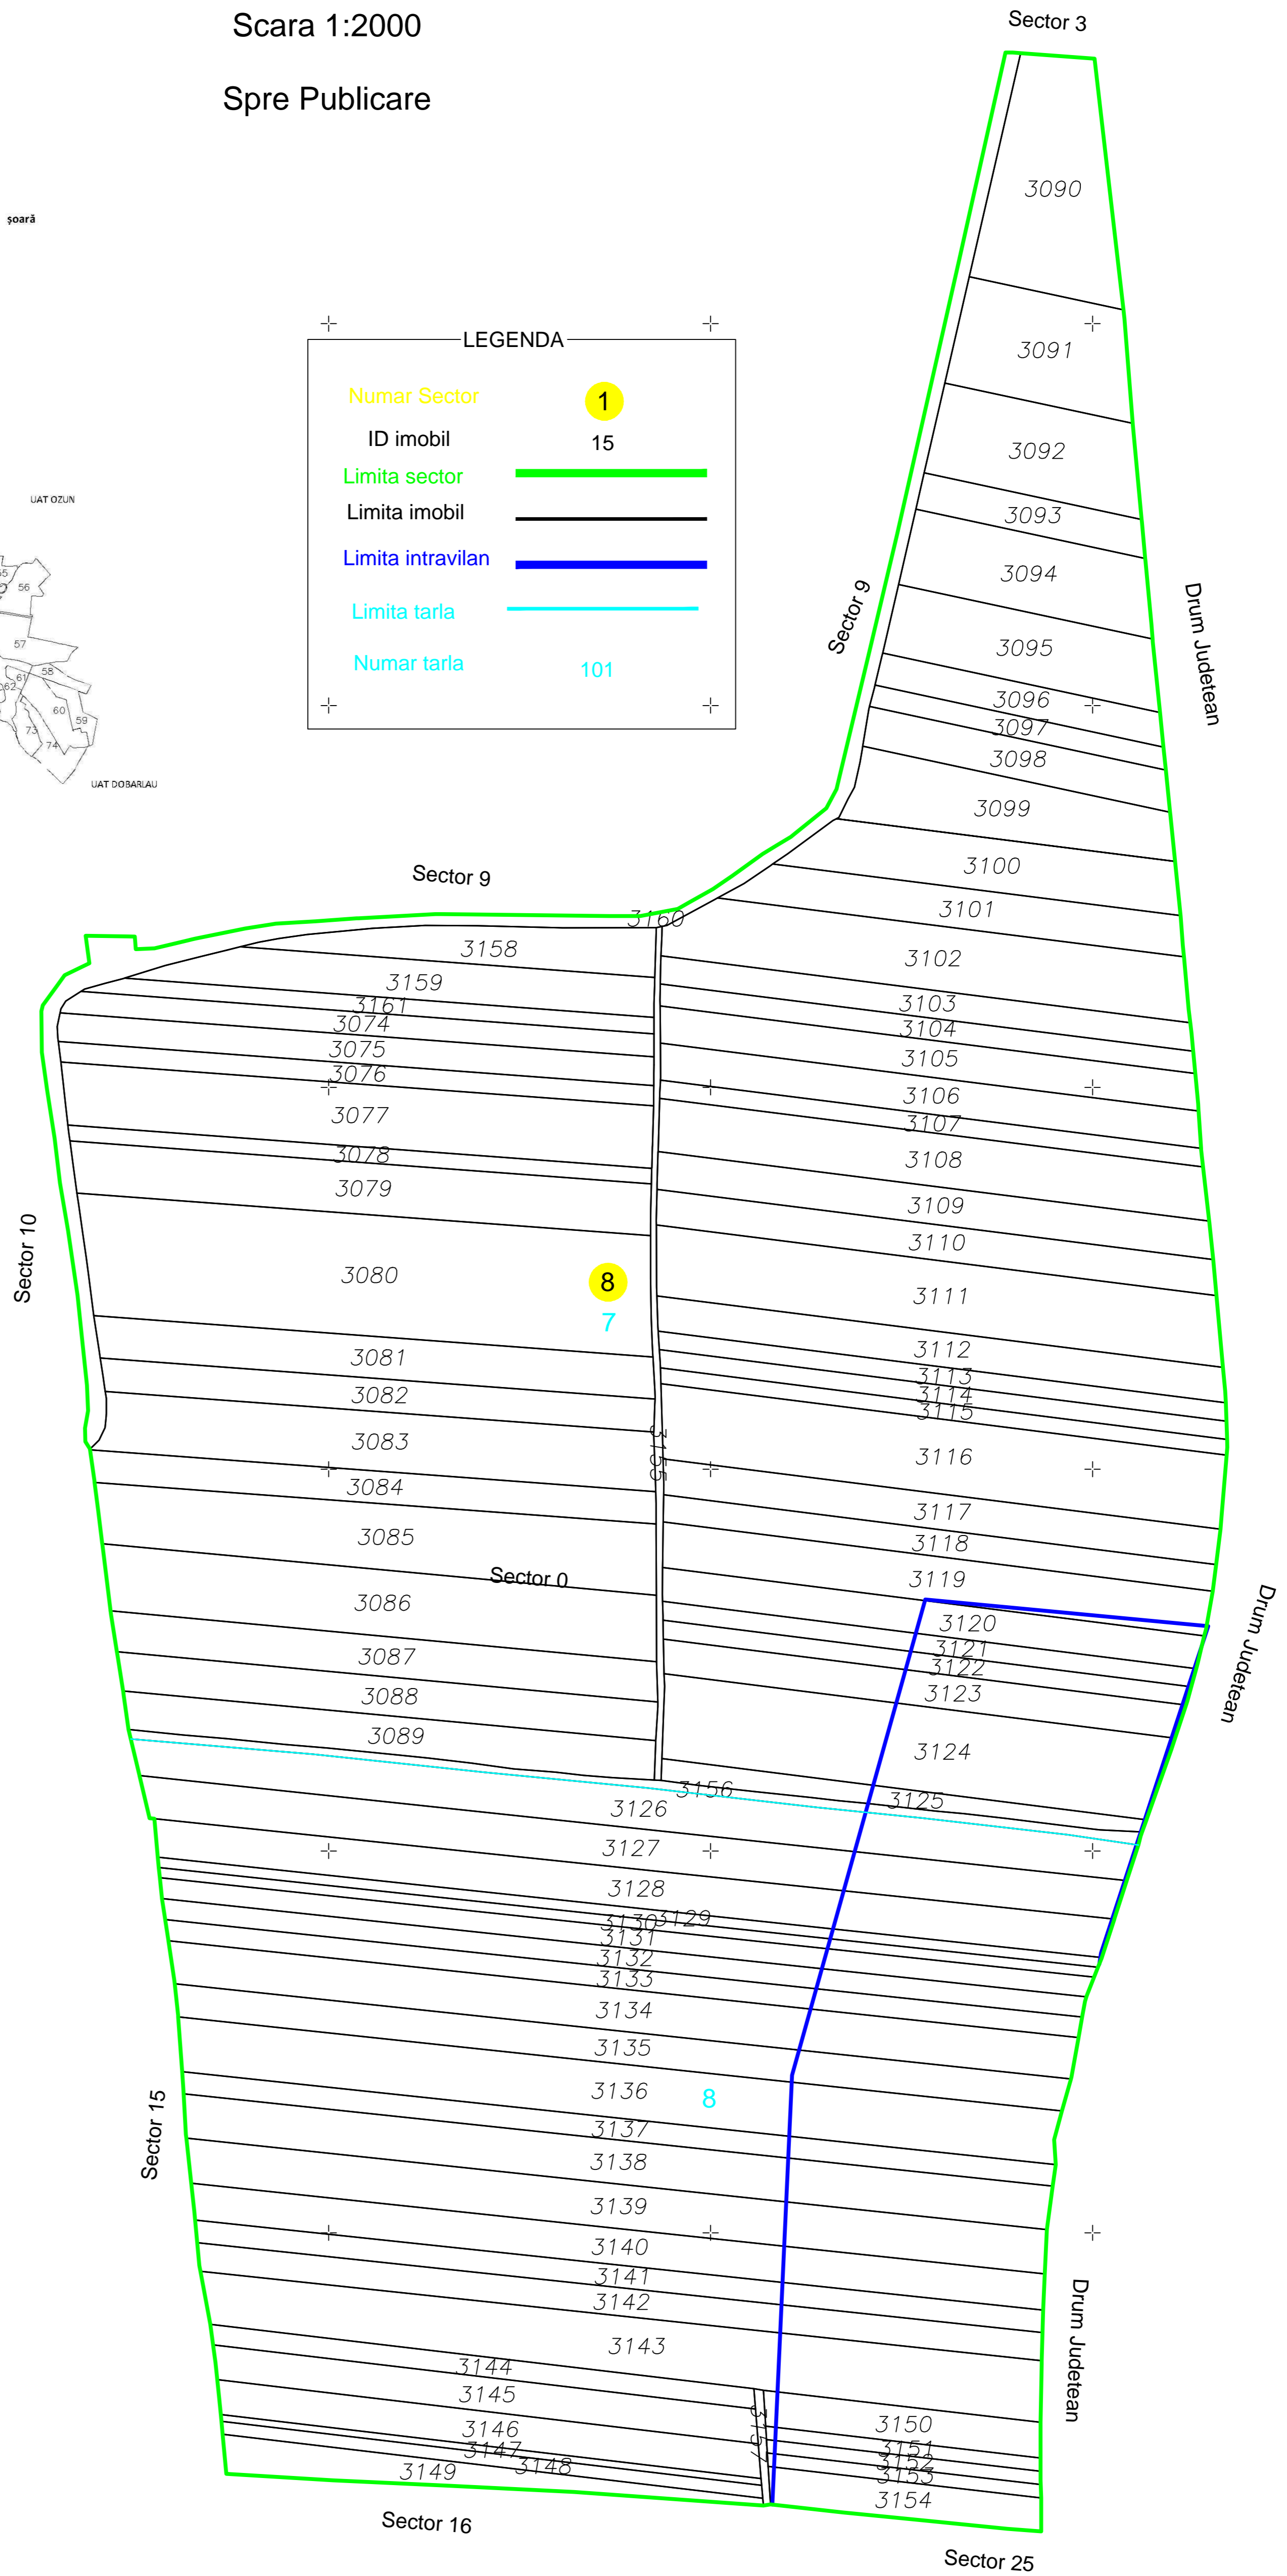

PLAN CADASTRAL

UAT: Chichis, judetul: COVASNA, Sect. cad. 8, "BÉKÁSTÓ, BÁNYA"

Sistem de proiectie: stereografic 1970

Scara 1:2000

Spre Publicare

Reprezentarea grafică a sectoarelor cadastrale în care se desfășoară
lucrări de înregistrare sistematică
Județ: COVASNA
UAT: Chichis; Sectoare: 8, 9, 17, 18

LEGENDA	
Numar Sector	1
ID imobil	15
Limita sector	
Limita imobil	
Limita intravilan	
Limita tarla	
Numar tarla	101

Executant: NEXT KHP TOPO SRL
Data: 01.2026